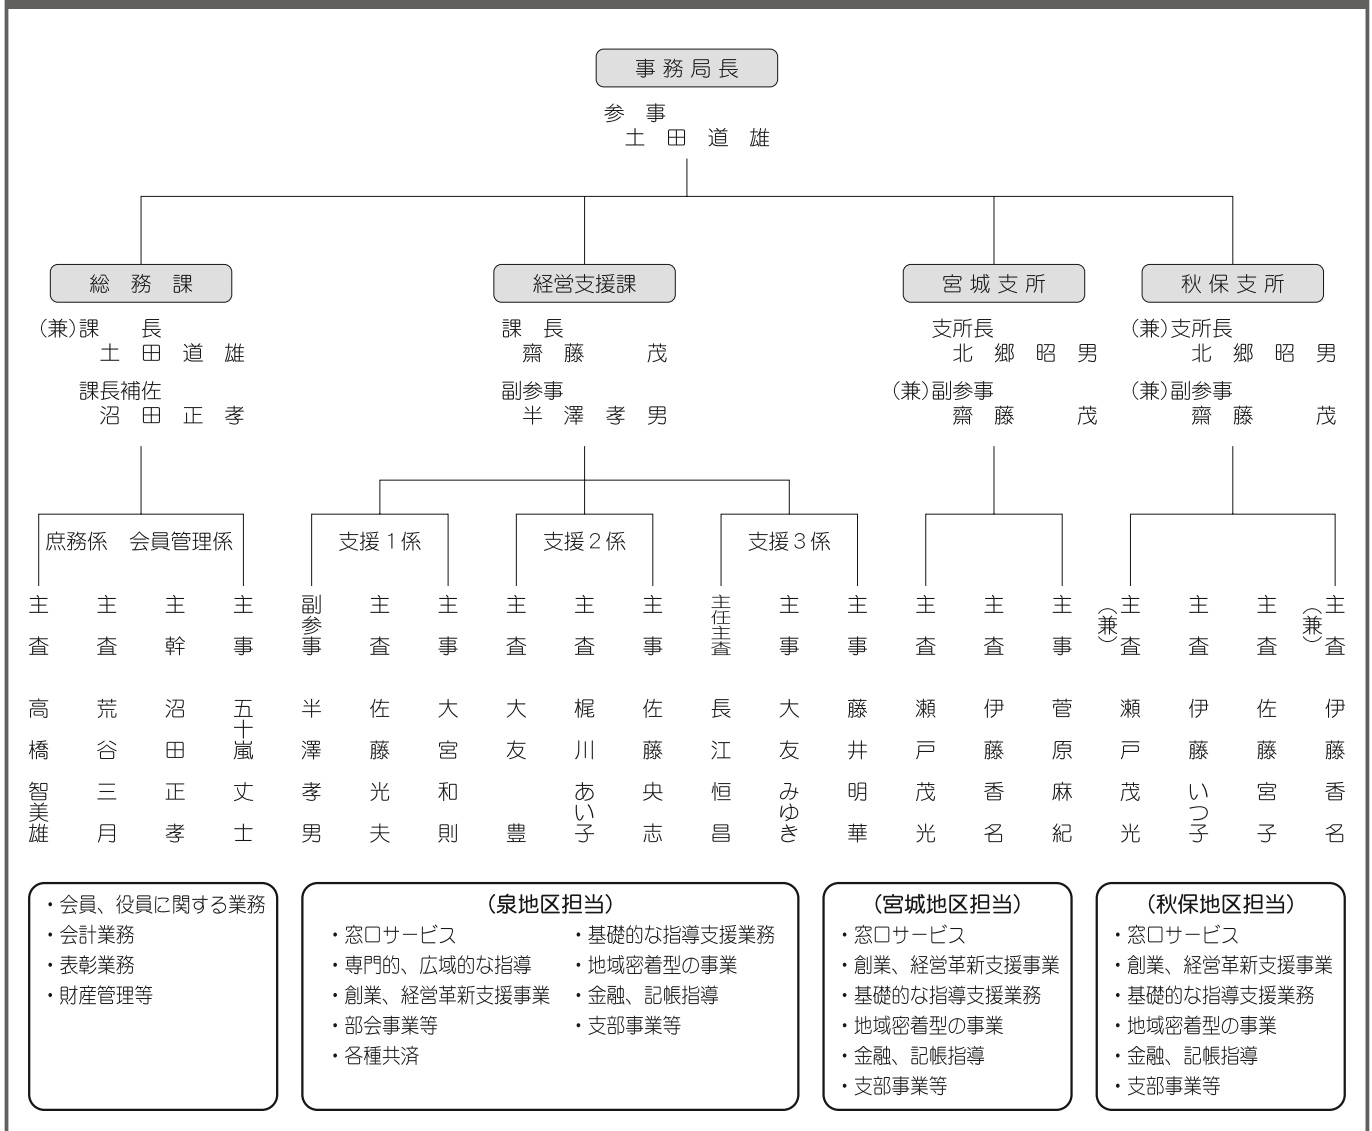

みやぎ仙台商工会事務局機構図

みやぎ仙台商工会

部会・支部担当者が変わりました！

〈部会〉

部会名	担当者	
	正担当者	副担当者
商業	半澤 孝男	大宮 和則
工業	佐藤 光夫	大宮 和則
建設業	大友 豊	佐藤 央志
サービス・観光業	長江 恒昌	藤井 明華
青年部	五十嵐丈士	沼田 正孝
女性部	藤井 明華	長江 恒昌

〈支部〉

支部名	担当者	
	正担当者	副担当者
西部	大宮 和則	半澤 孝男
館山	佐藤 光夫	齋藤 茂
中央東	半澤 孝男	大宮 和則
中央西	半澤 孝男	大宮 和則
泉パークタウン	佐藤 光夫	齋藤 茂
南光台	大友 豊	齋藤 茂
黒松	梶川あい子	大友 豊
八乙女	佐藤 央志	大友 豊
将監	長江 恒昌	齋藤 茂
大沢・泉ヶ丘	長江 恒昌	齋藤 茂
向陽台	大友みゆき	長江 恒昌
東部	藤井 明華	長江 恒昌
ひろせ西	瀬戸 茂光	北郷 昭男 菅原 麻紀
ひろせ北	瀬戸 茂光	北郷 昭男 菅原 麻紀
ひろせ	伊藤 香名	北郷 昭男 菅原 麻紀
愛子	伊藤 香名	北郷 昭男 菅原 麻紀
秋保	瀬戸 茂光	伊藤いつ子 佐藤 宮子